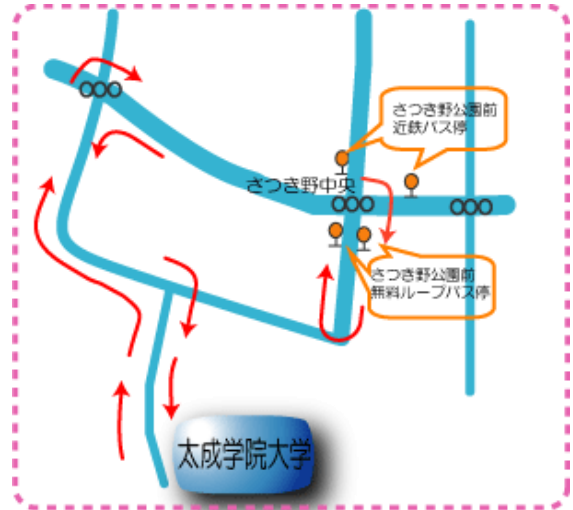

# 太成学院大学 無料ループバス ダイヤ

平成22年8月6日~10日、8月18日~10月5日の平日

シャトルバスダイヤ携帯用ページ  
http://www.tgu.ac.jp/mobile/admis

## 大学 ⇄ 近鉄バスさつき野公園前 ループバス

大学 発					時	近鉄バス停 さつき野公園 発				
					7					
					8					
10	25		40	55	9	15	30	45		
10	25		40	55	10	00	15	30	45	
10	25		40	55	11	00	15	30	45	
10	25		40	55	12	00	15	30	45	
10	25		40	55	13	00	15	30	45	
10	25		40	55	14	00	15	30	45	
10	25		40	55	15	00	15	30	45	
10	25		40	55	16	00	15	30	45	
					17					
					18					

### 近鉄バス ダイヤ

(96系統：喜志駅～さつき野センター北)  
さつき野公園前下車 H21年3月20日

時	喜志駅前発					さつき野公園前発						
7	7	16	24	38	47	58	2	9	21	30	43	53
8		12	24	34	48		3	14		30	46	
9	6		23	34			8		22		47	58
10	7		22	36		51	15	28		45	58	
11	5		20	35		50	15	28		45	58	
12	5		21		45			28		45	58	
13	6		21	36		51	15	28		45	58	
14	6		21	36		51	15	28			58	
15		15		36		51	15	28			58	
16		15		36		51	15	28		45	58	
17	6	15	25		45	55	10		31	43	55	
18	7	16	26	37	45	56	3	14	25	34	44	55
19	7	15	27	38	47	57	3	15	26	35	46	
20		16		37		57	5		21	45		59

(注) ①片道240円です。(参考)  
②さつき野公園前から大学までは、徒歩で約8分です。