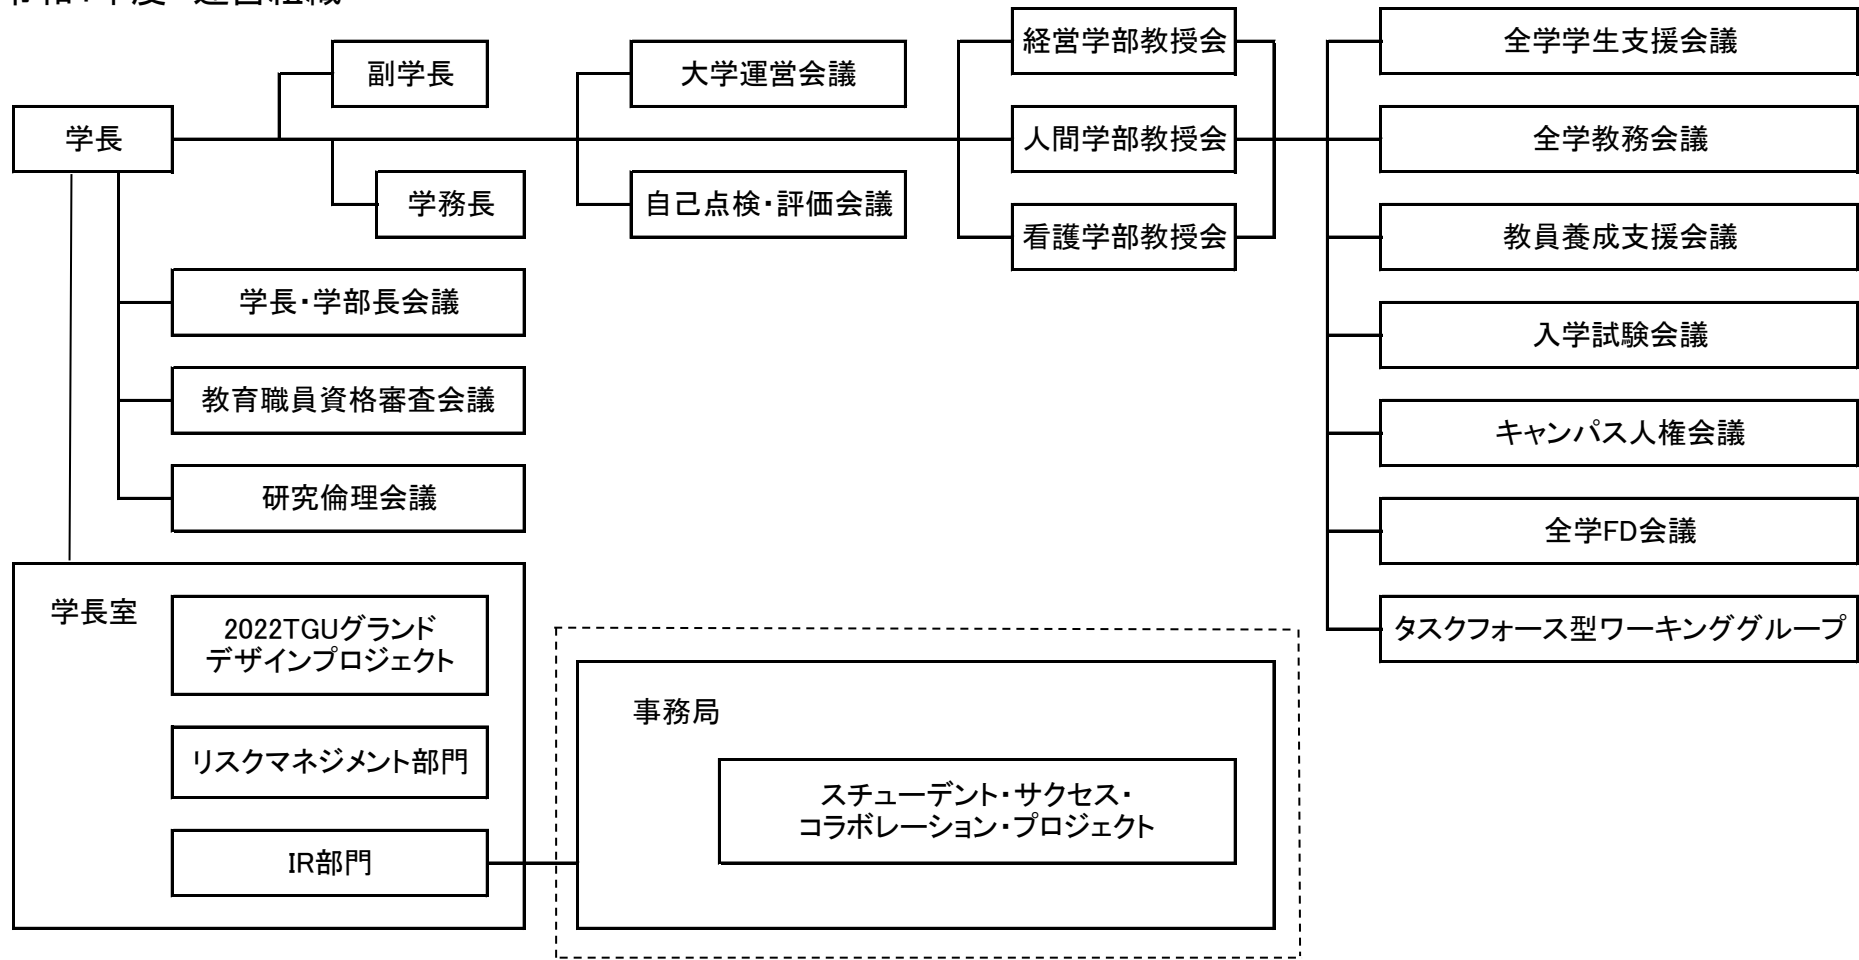

■ 令和4年度 教員組織

■ 令和4年度 運営組織

----- 学部と事務局との協働によるユニットごとの計画策定とそれを実施・運営する組織