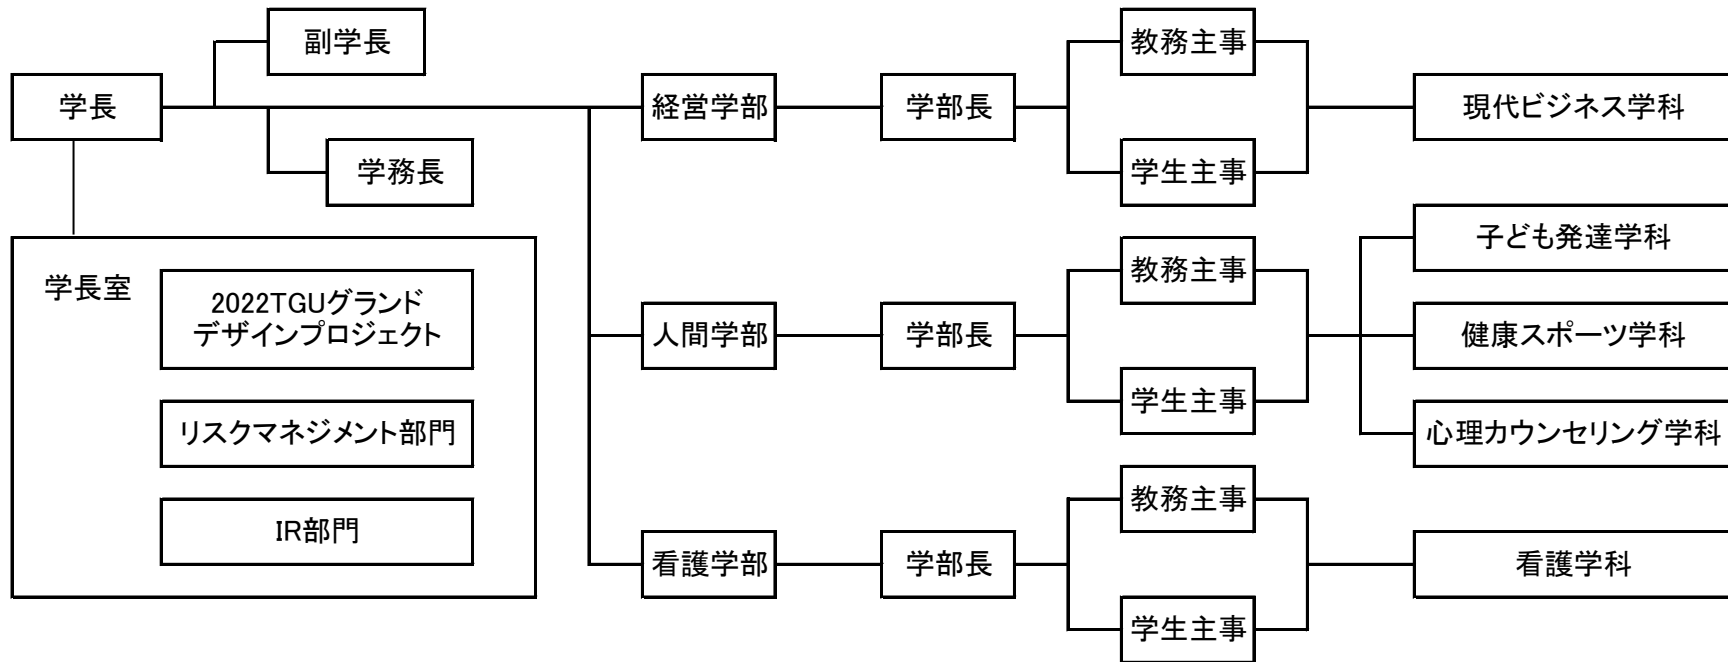

■ 令和4年度 教員組織

■ 令和4年度 運営組織

----- 学部と事務局との協働によるユニットごとの計画策定とそれを実施・運営する組織