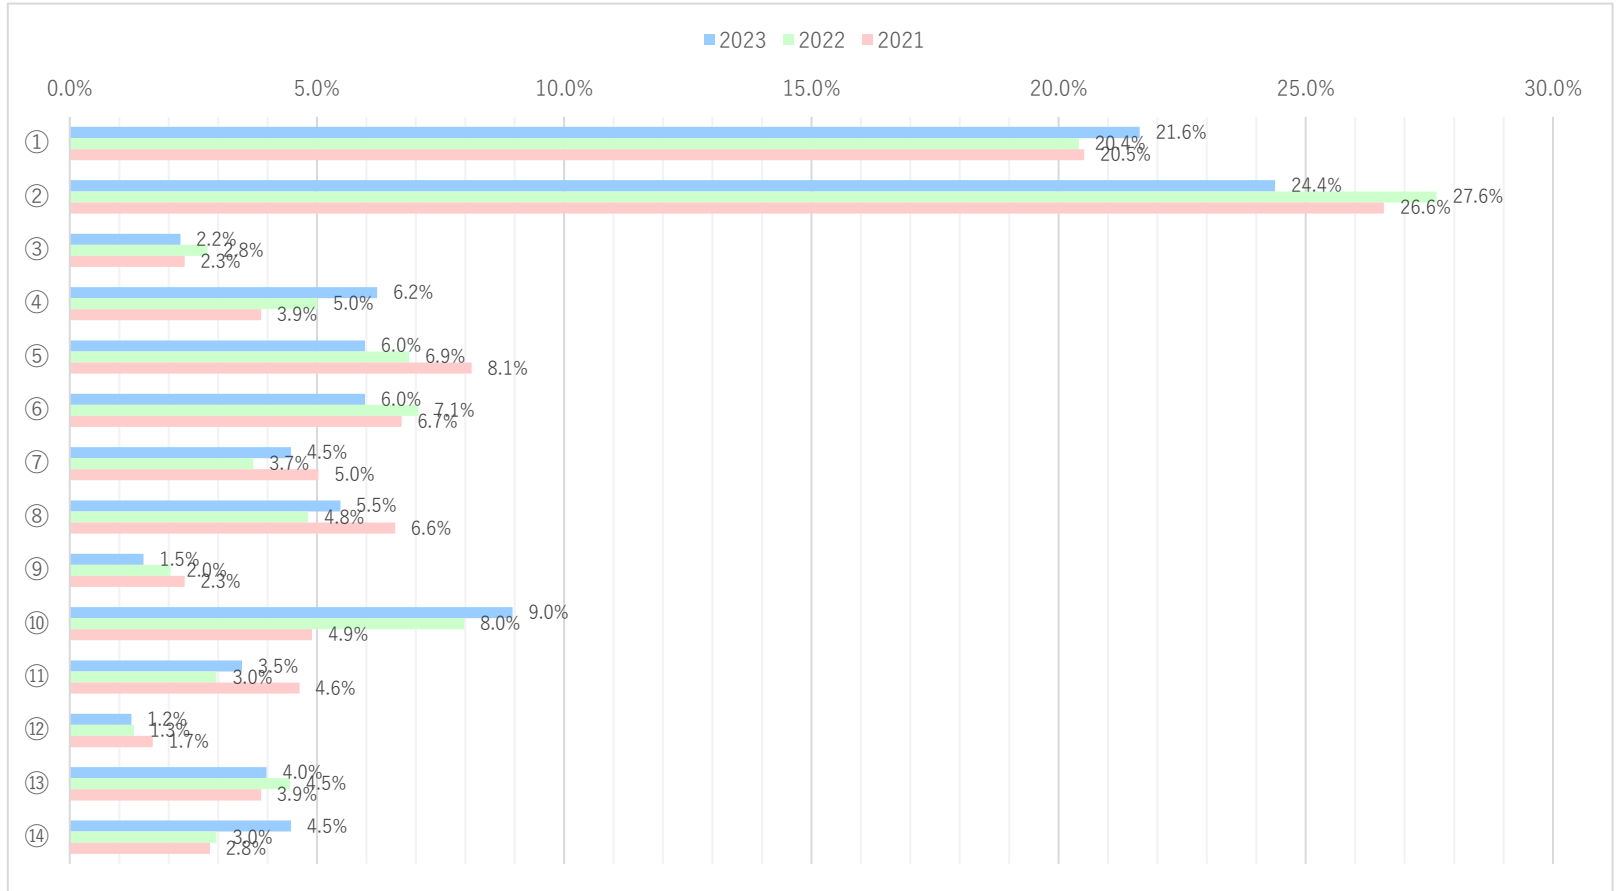

新入生アンケート 調査結果

2023年4月

●新入生アンケートの概要

対象学部：経営学部現代ビジネス学科 新入生
人間学部子ども発達学科 新入生
人間学部健康スポーツ学科 新入生
人間学部心理カウンセリング学科 新入生
看護学部看護学科 新入生
計 3 学部 5 学科

期 間：2023（令和 5）年 4 月 3 日～4 月 10 日（8 日間）

設 問 数：23 問

回 答 率：大学全体 80.5%

経営学部現代ビジネス学科	73.0%（前年 98.6%）
人間学部子ども発達学科	90.9%（前年 93.8%）
人間学部健康スポーツ学科	70.9%（前年 90.5%）
人間学部心理カウンセリング学科	85.7%（前年 96.0%）
看護学部看護学科	93.8%（前年 97.4%）

あなたが太成学院大学を一番最初に知るきっかけとなった情報源を教えてください。

- ①大学案内 ②大学ホームページ ③オープンキャンパス ④高校での説明会 ⑤SNS ⑥進学相談会
⑦学校の先生 ⑧家族・親戚 ⑨友人・先輩 ⑩受験雑誌 ⑪受験WEBサイト

あなたが太成学院大学を知るために最も役立った情報源を教えてください。

- ①大学案内 ②大学ホームページ ③オープンキャンパス ④高校での説明会 ⑤SNS ⑥進学相談会
⑦学校の先生 ⑧家族・親戚 ⑨友人・先輩 ⑩受験雑誌 ⑪受験WEBサイト

入学するまで太成学院大学にどんなイメージを持っていましたか（複数選択可）。【過年度比較】

- ①やりたいことが学べる ②資格や免許がとれる ③熱意ある先生が多い ④施設や設備が整っている
 ⑤面倒見が良い ⑥自分に合っている ⑦就職サポートが充実 ⑧情報環境が整っている
 ⑨クラブやサークルが盛ん ⑩小規模な大学 ⑪男性が多いイメージ ⑫女性が多いイメージ
 ⑬先輩が楽しそうにしている ⑭特にない

太成学院大学の志望順位を教えてください。