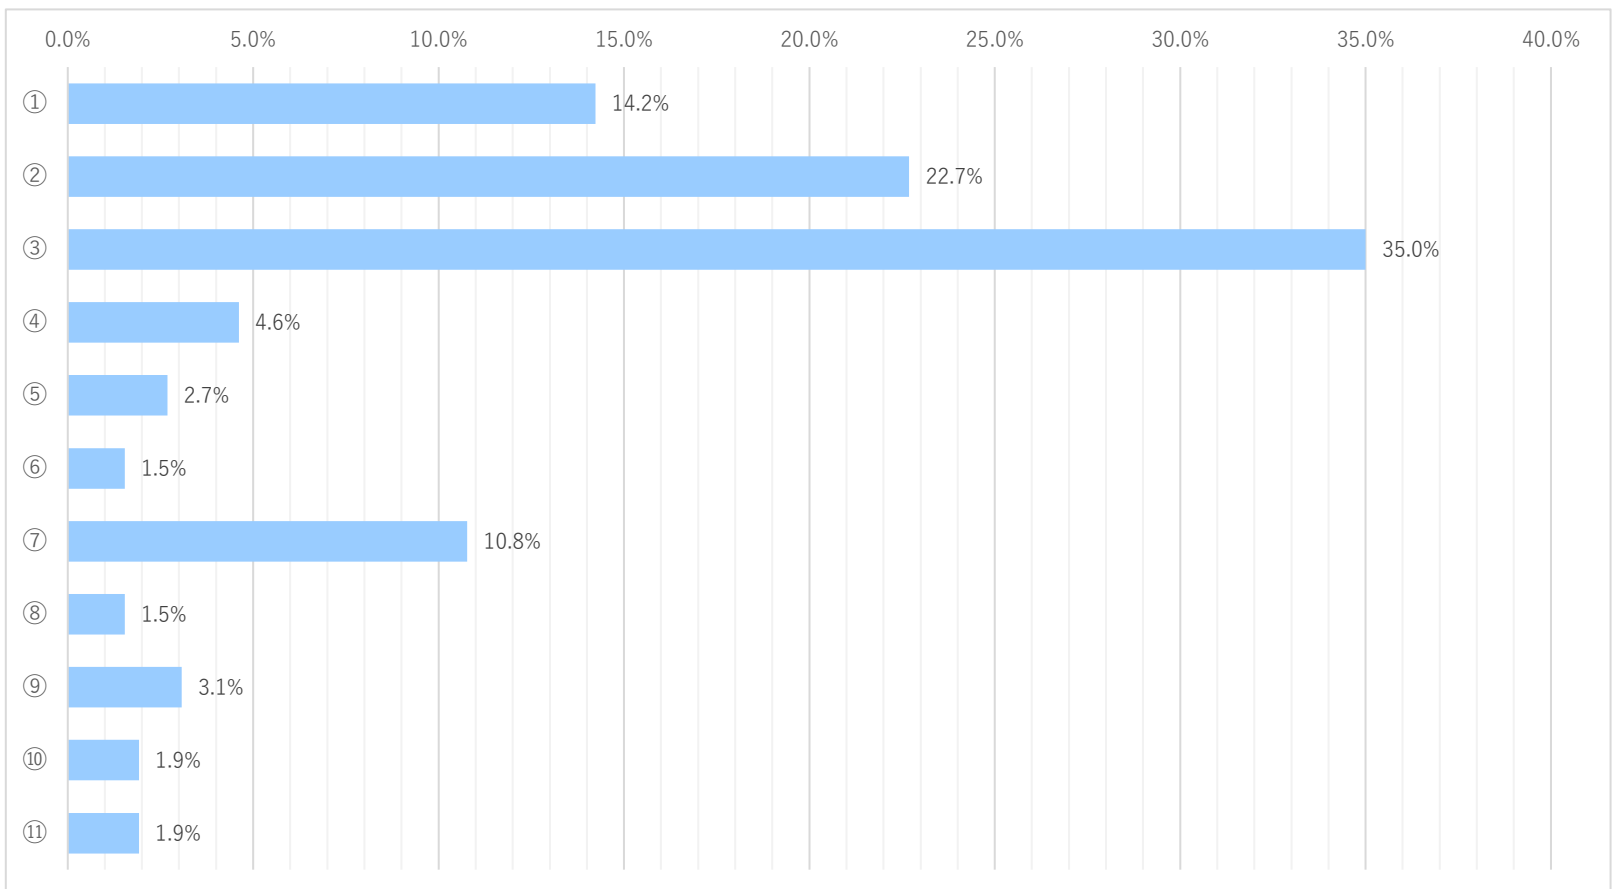

新入生アンケート 調査結果

2023年4月

●新入生アンケートの概要

対象学部：経営学部現代ビジネス学科 新入生
人間学部子ども発達学科 新入生
人間学部健康スポーツ学科 新入生
人間学部心理カウンセリング学科 新入生
看護学部看護学科 新入生
計 3 学部 5 学科

期 間：2023（令和 5）年 4 月 3 日～4 月 10 日（8 日間）

設 問 数：23 問

回 答 率：大学全体 80.5%

経営学部現代ビジネス学科	73.0%（前年 98.6%）
人間学部子ども発達学科	90.9%（前年 93.8%）
人間学部健康スポーツ学科	70.9%（前年 90.5%）
人間学部心理カウンセリング学科	85.7%（前年 96.0%）
看護学部看護学科	93.8%（前年 97.4%）

入学するまで太成学院大学にどんなイメージを持っていましたか（複数選択可）。【過年度比較】

- ①やりたいことが学べる ②資格や免許がとれる ③熱意ある先生が多い ④施設や設備が整っている
 ⑤面倒見が良い ⑥自分に合っている ⑦就職サポートが充実 ⑧情報環境が整っている
 ⑨クラブやサークルが盛ん ⑩小規模な大学 ⑪男性が多いイメージ ⑫女性が多いイメージ
 ⑬先輩が楽しそうにしている ⑭特にない

太成学院大学の志望順位を教えてください。