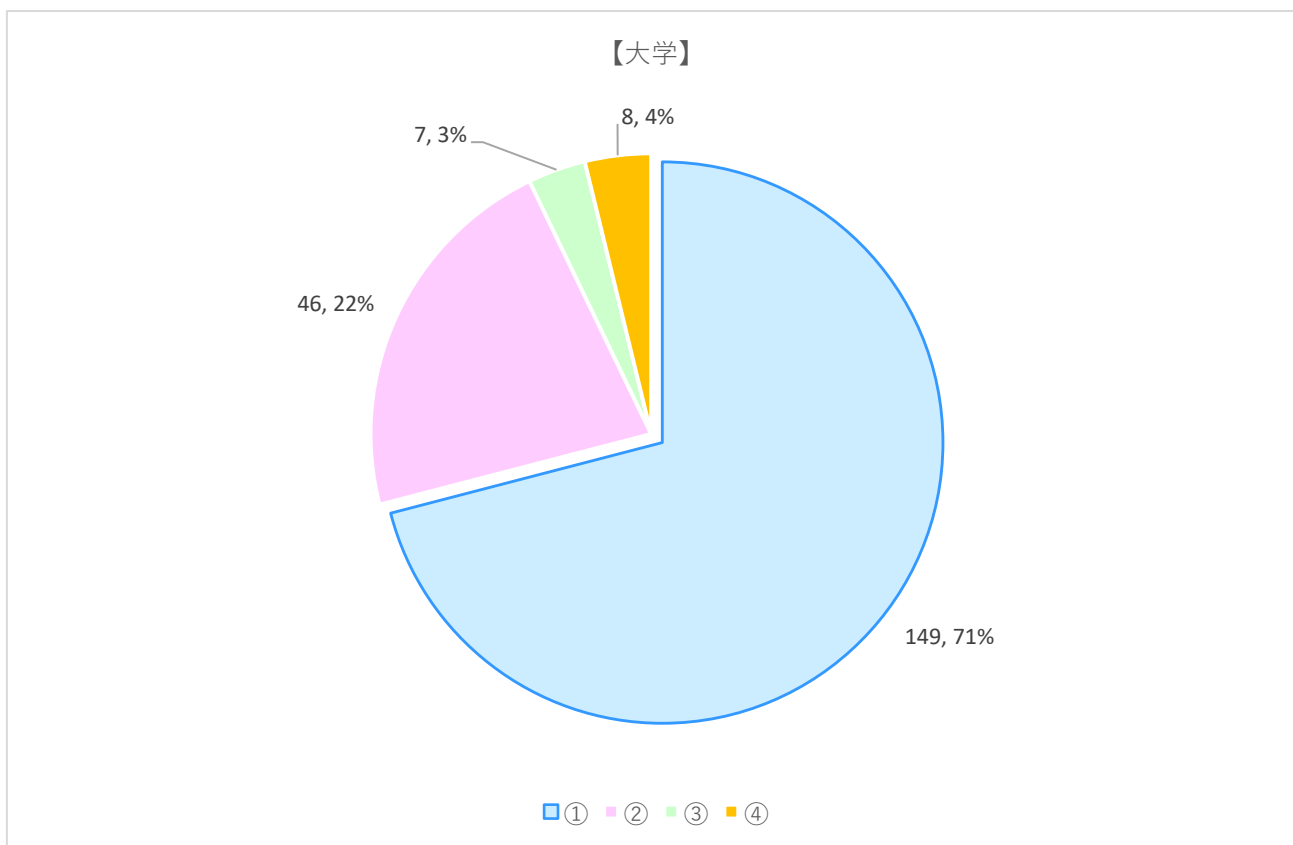

太成学院大学の志望順位を教えてください。

- ① 第1志望 ② 第2志望 ③ 第3志望 ④ 第4志望以下