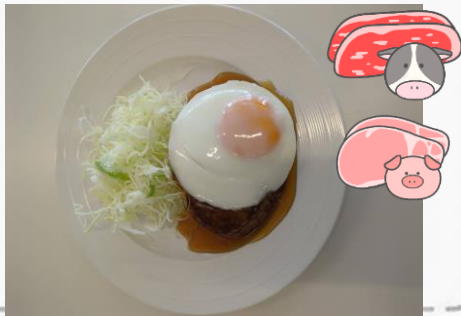

# 6月 週替わり定食

6月15日(月)~6月19日(金)

営業時間 11:00~13:30

※メニューは変更になる場合があります。詳しくは学食インスタで確認してください

ハンバーグ定食

週替わり定食

600円

麻辣麺定食(唐あげ付)